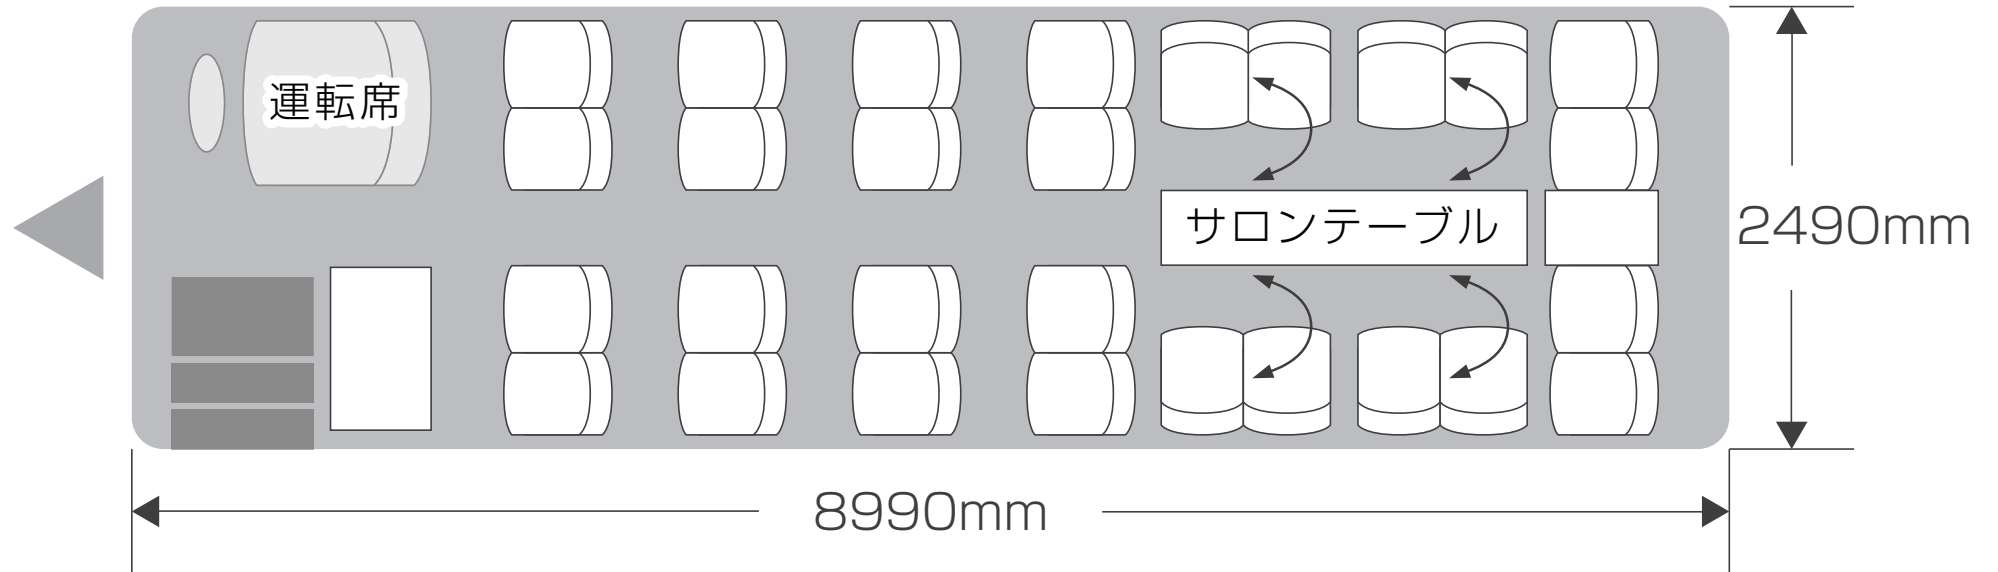

三菱エアロエースショート MM96

乗車定員(運転手含む):29名(正座席28名)

高さ：3470mm

日本リース株式会社

【東京稲城本社】

〒206-0804 東京都稲城市百村 1072 ☎042-378-1235 ☎042-379-8200

【新木場営業所】

〒136-0082 東京都江東区新木場 1-1-16 ☎03-6690-0824 ☎03-6690-0835