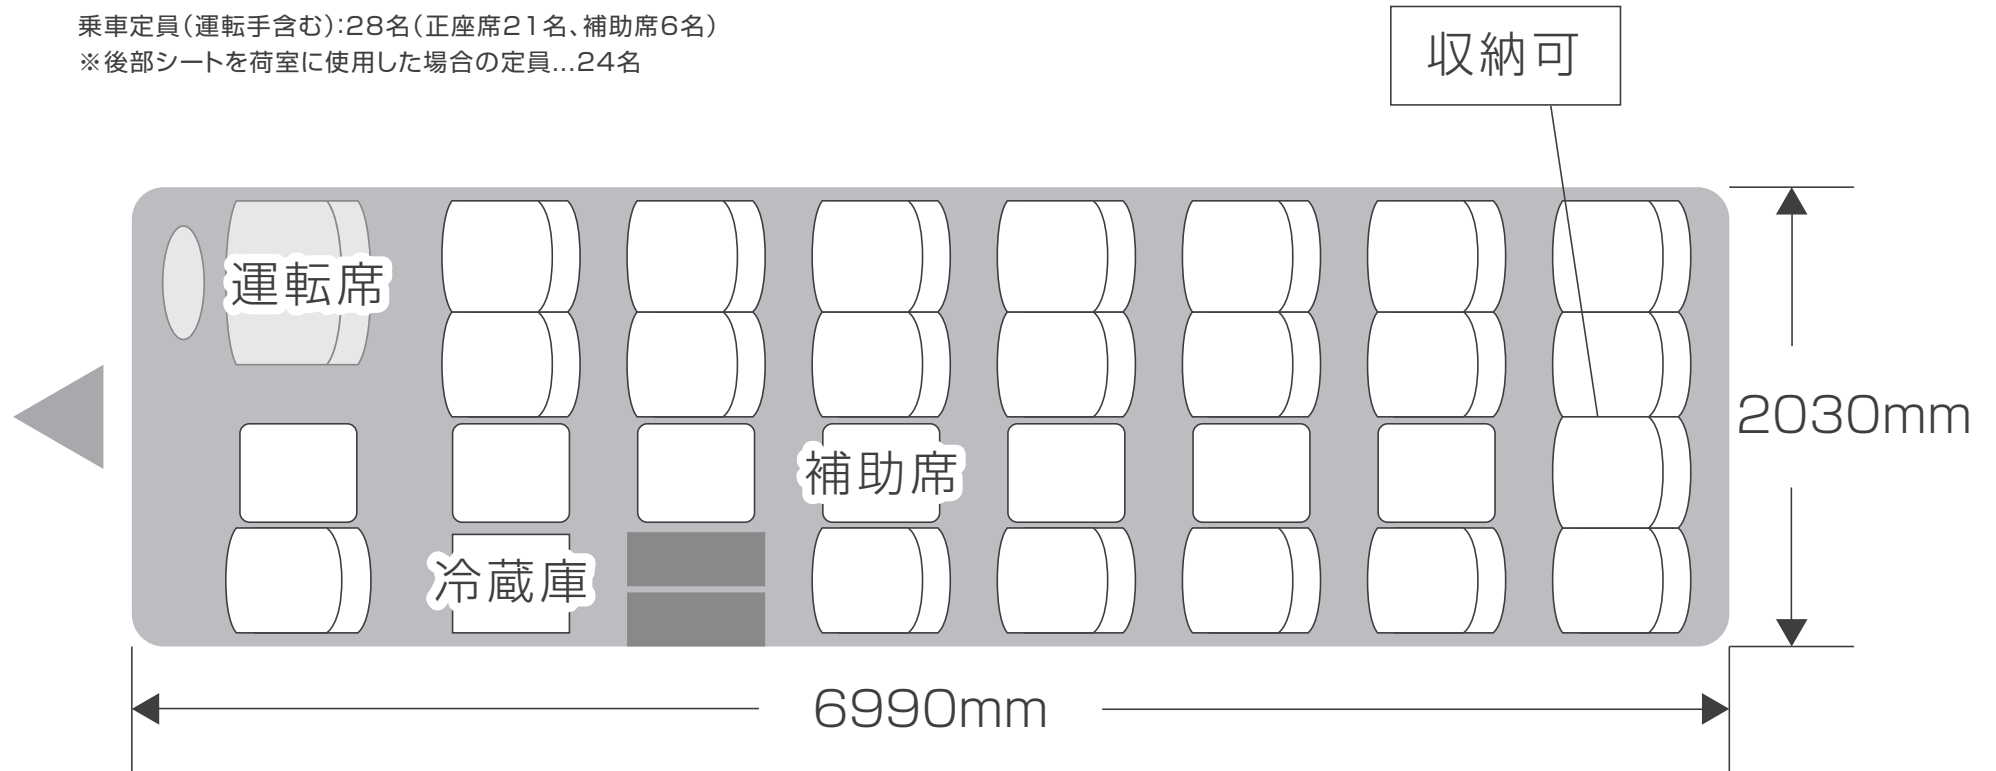

トヨタ コースター

乗車定員(運転手含む):28名(正座席21名、補助席6名)

※後部シートを荷室に使用した場合の定員...24名

高さ：2750mm

日本リース株式会社

【東京稲城本社】

〒206-0804 東京都稲城市百村 1072 ☎042-378-1235 📠042-379-8200

【新木場営業所】