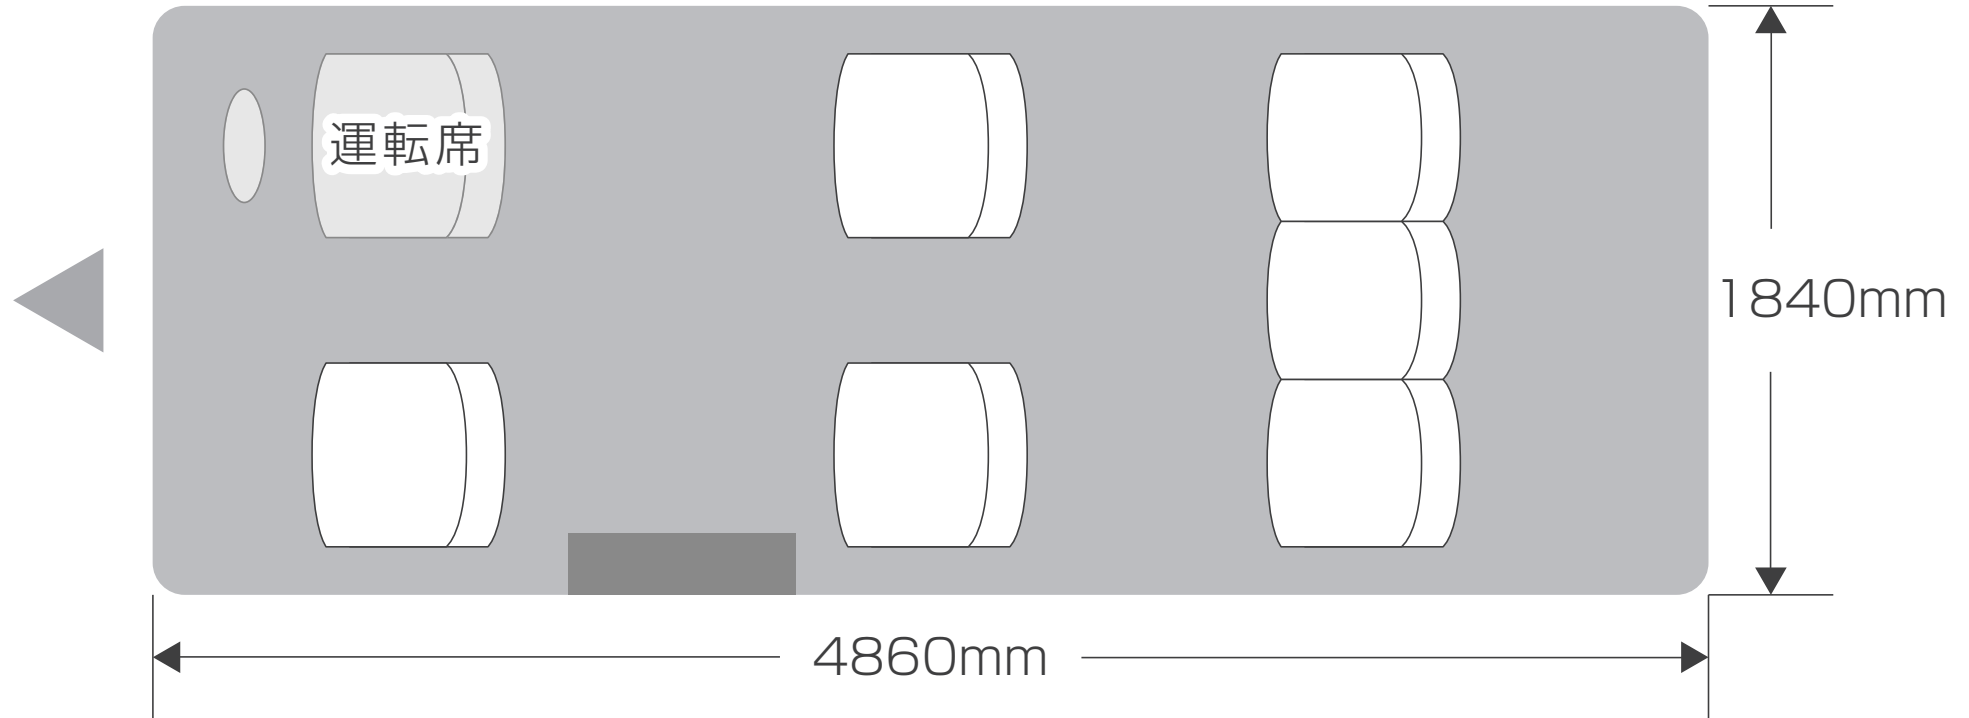

# アルファード

乗車定員(運転手含む):7名

高さ : 1990mm