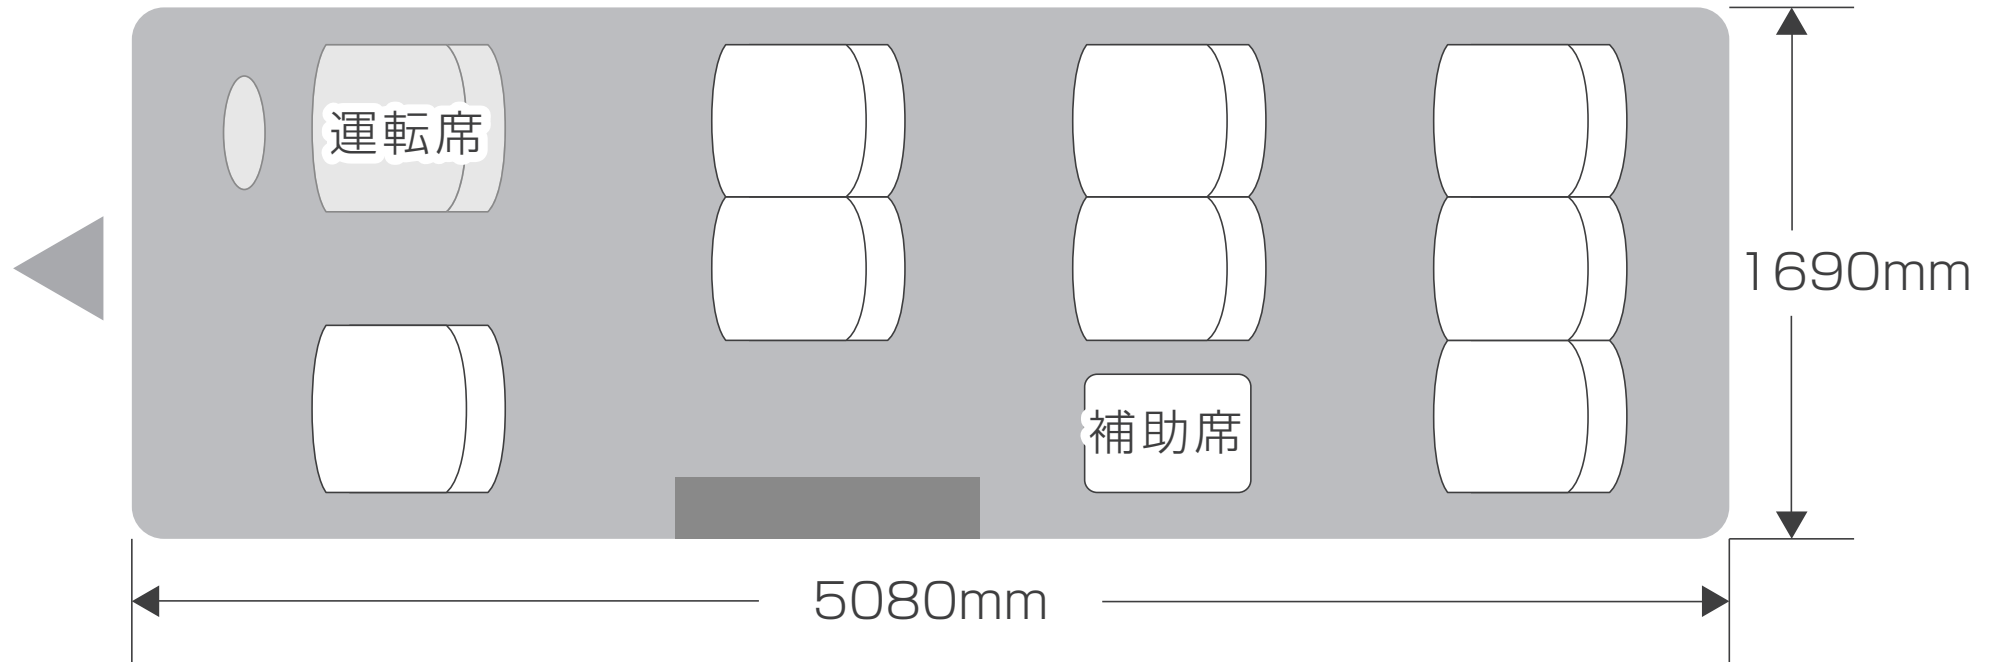

日産キャラバン

乗車定員(運転手含む):10名(正座席8名、補助席1名)

高さ：2280mm

日本リース株式会社

【東京稲城本社】

〒206-0804 東京都稲城市百村 1072 ☎042-378-1235 📠042-379-8200

【新木場営業所】

〒136-0082 東京都江東区新木場 1-1-16 ☎03-6690-0824 📠03-6690-0835