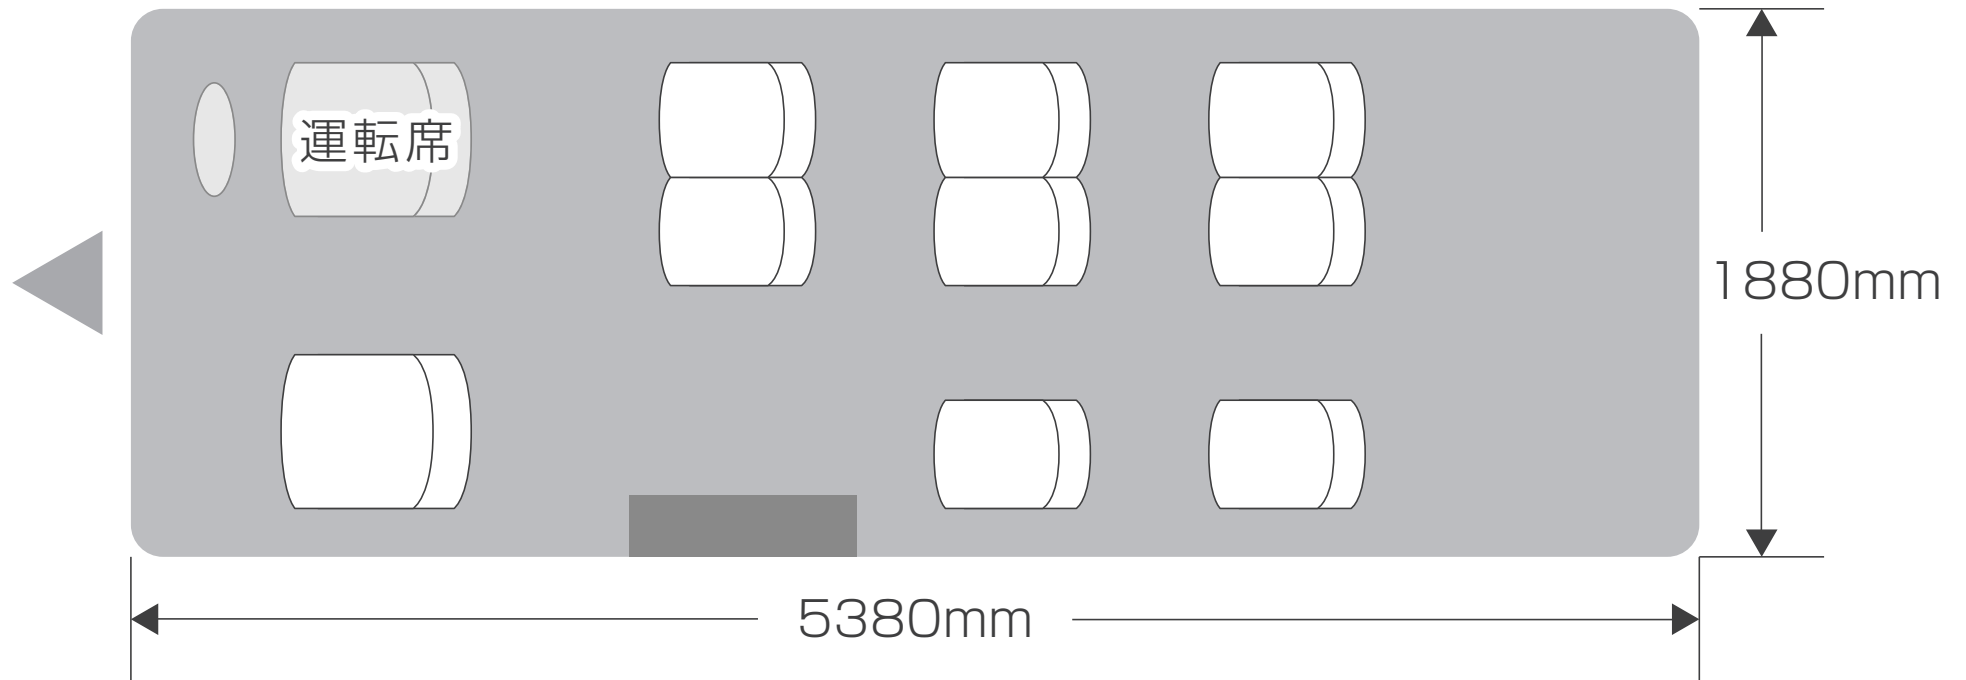

ハイエース グランドキャビン

乗車定員(運転手含む):10名(正座席9名)

高さ：2280mm

日本リース株式会社

【東京稲城本社】

〒206-0804 東京都稲城市百村 1072 ☎042-378-1235 📠042-379-8200

【新木場営業所】

〒136-0082 東京都江東区新木場 1-1-16 ☎03-6690-0824 📠03-6690-0835