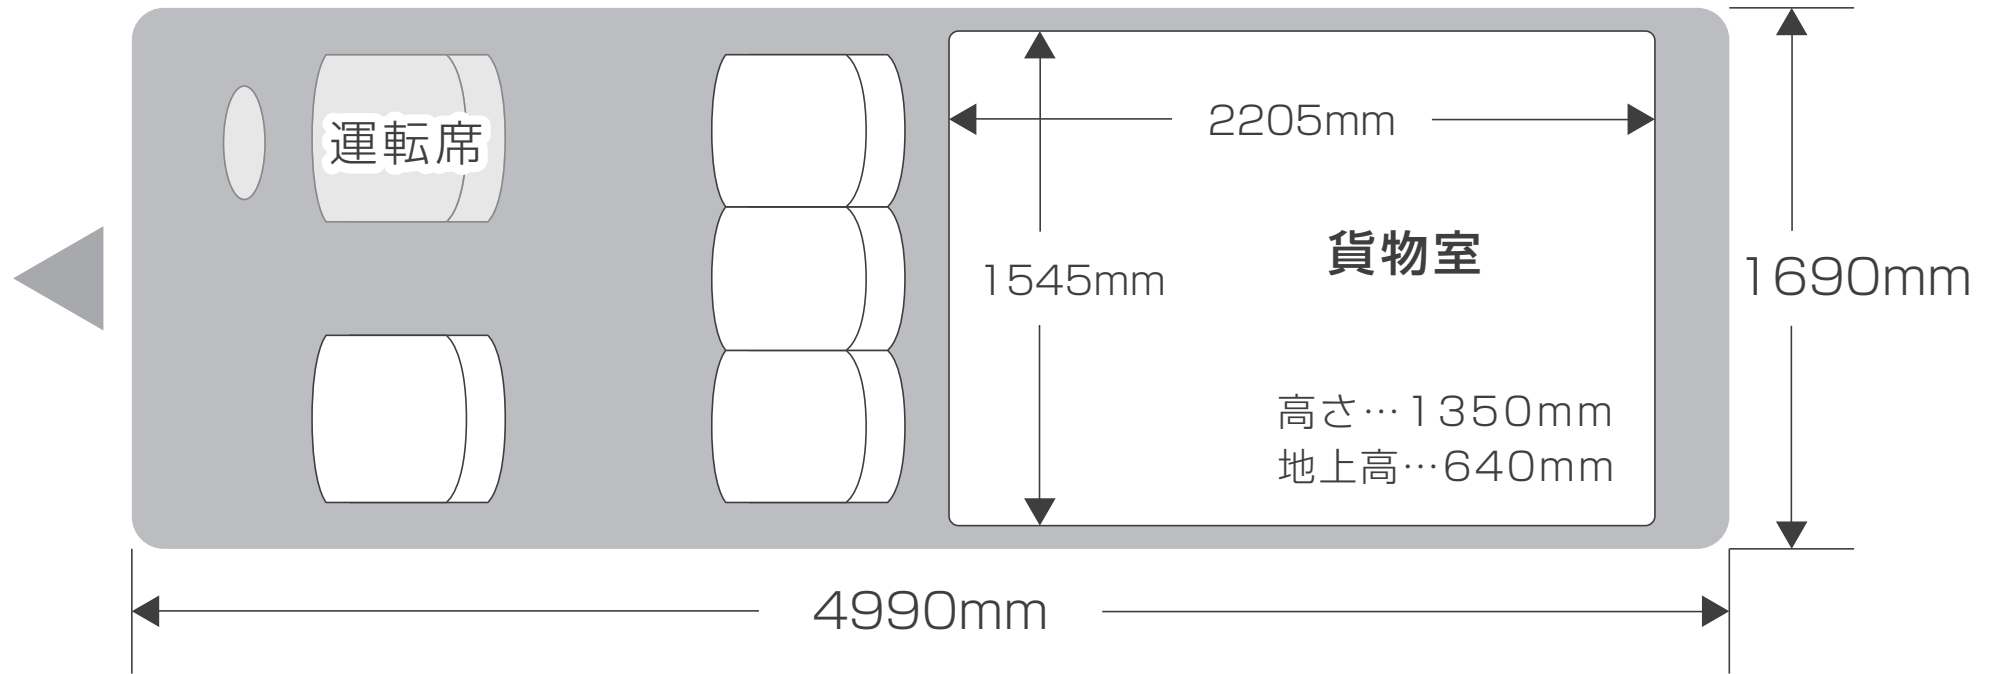

日産キャラバン DX スーパーロングボディ低床タイプ (標準ルーフ)

高さ : 2280mm

日本リース株式会社

【東京稲城本社】

〒206-0804 東京都稲城市百村 1072 ☎042-378-1235 📠042-379-8200

【新木場営業所】

〒136-0082 東京都江東区新木場 1-1-16 ☎03-6690-0824 📠03-6690-0835

<http://www.nihon-lease.co.jp/>